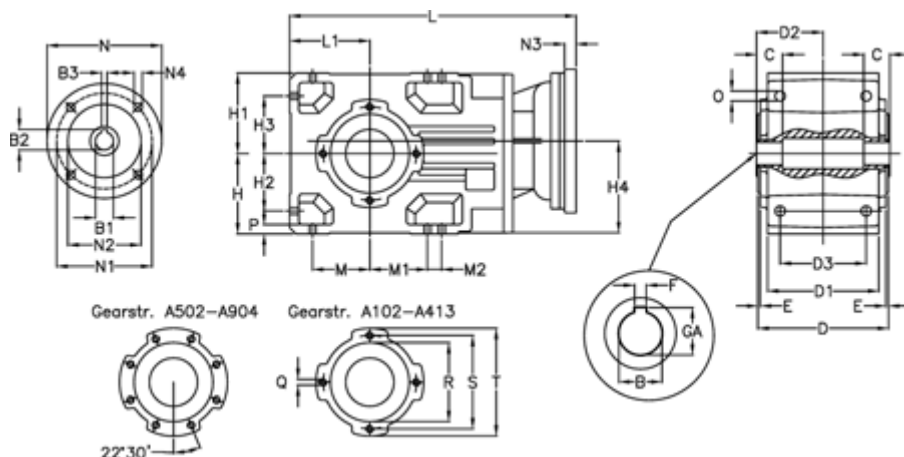

Varenummer: 29600400524245  
 Beskrivelse: Keglehjulsgear A412UH40-5,2-P112B5

## Mål

B	= 40	D2 = 93.0	H3 = 80.0	N1 = 215	S = 165
B1	= 28	D3 = 120	H4 = 129.5	N2 = 180	T = 200
B2	= 31.3	E = 3.5	L = 404.5	N3 = -	
B3	= 8	F = 12	L1 = 112	N4 = M12x16	
Betegnelse	= A412UH40-xx-P112 B5	GA = 43.5	M = 80.0	O = 14.0	
C	= 93	H = 112	M1 = 80.0	P = 13	
D	= 182	H1 = 112	M2 = 20	Q = M12x19	
D1	= 155	H2 = 80.0	N = 250	R = 130	